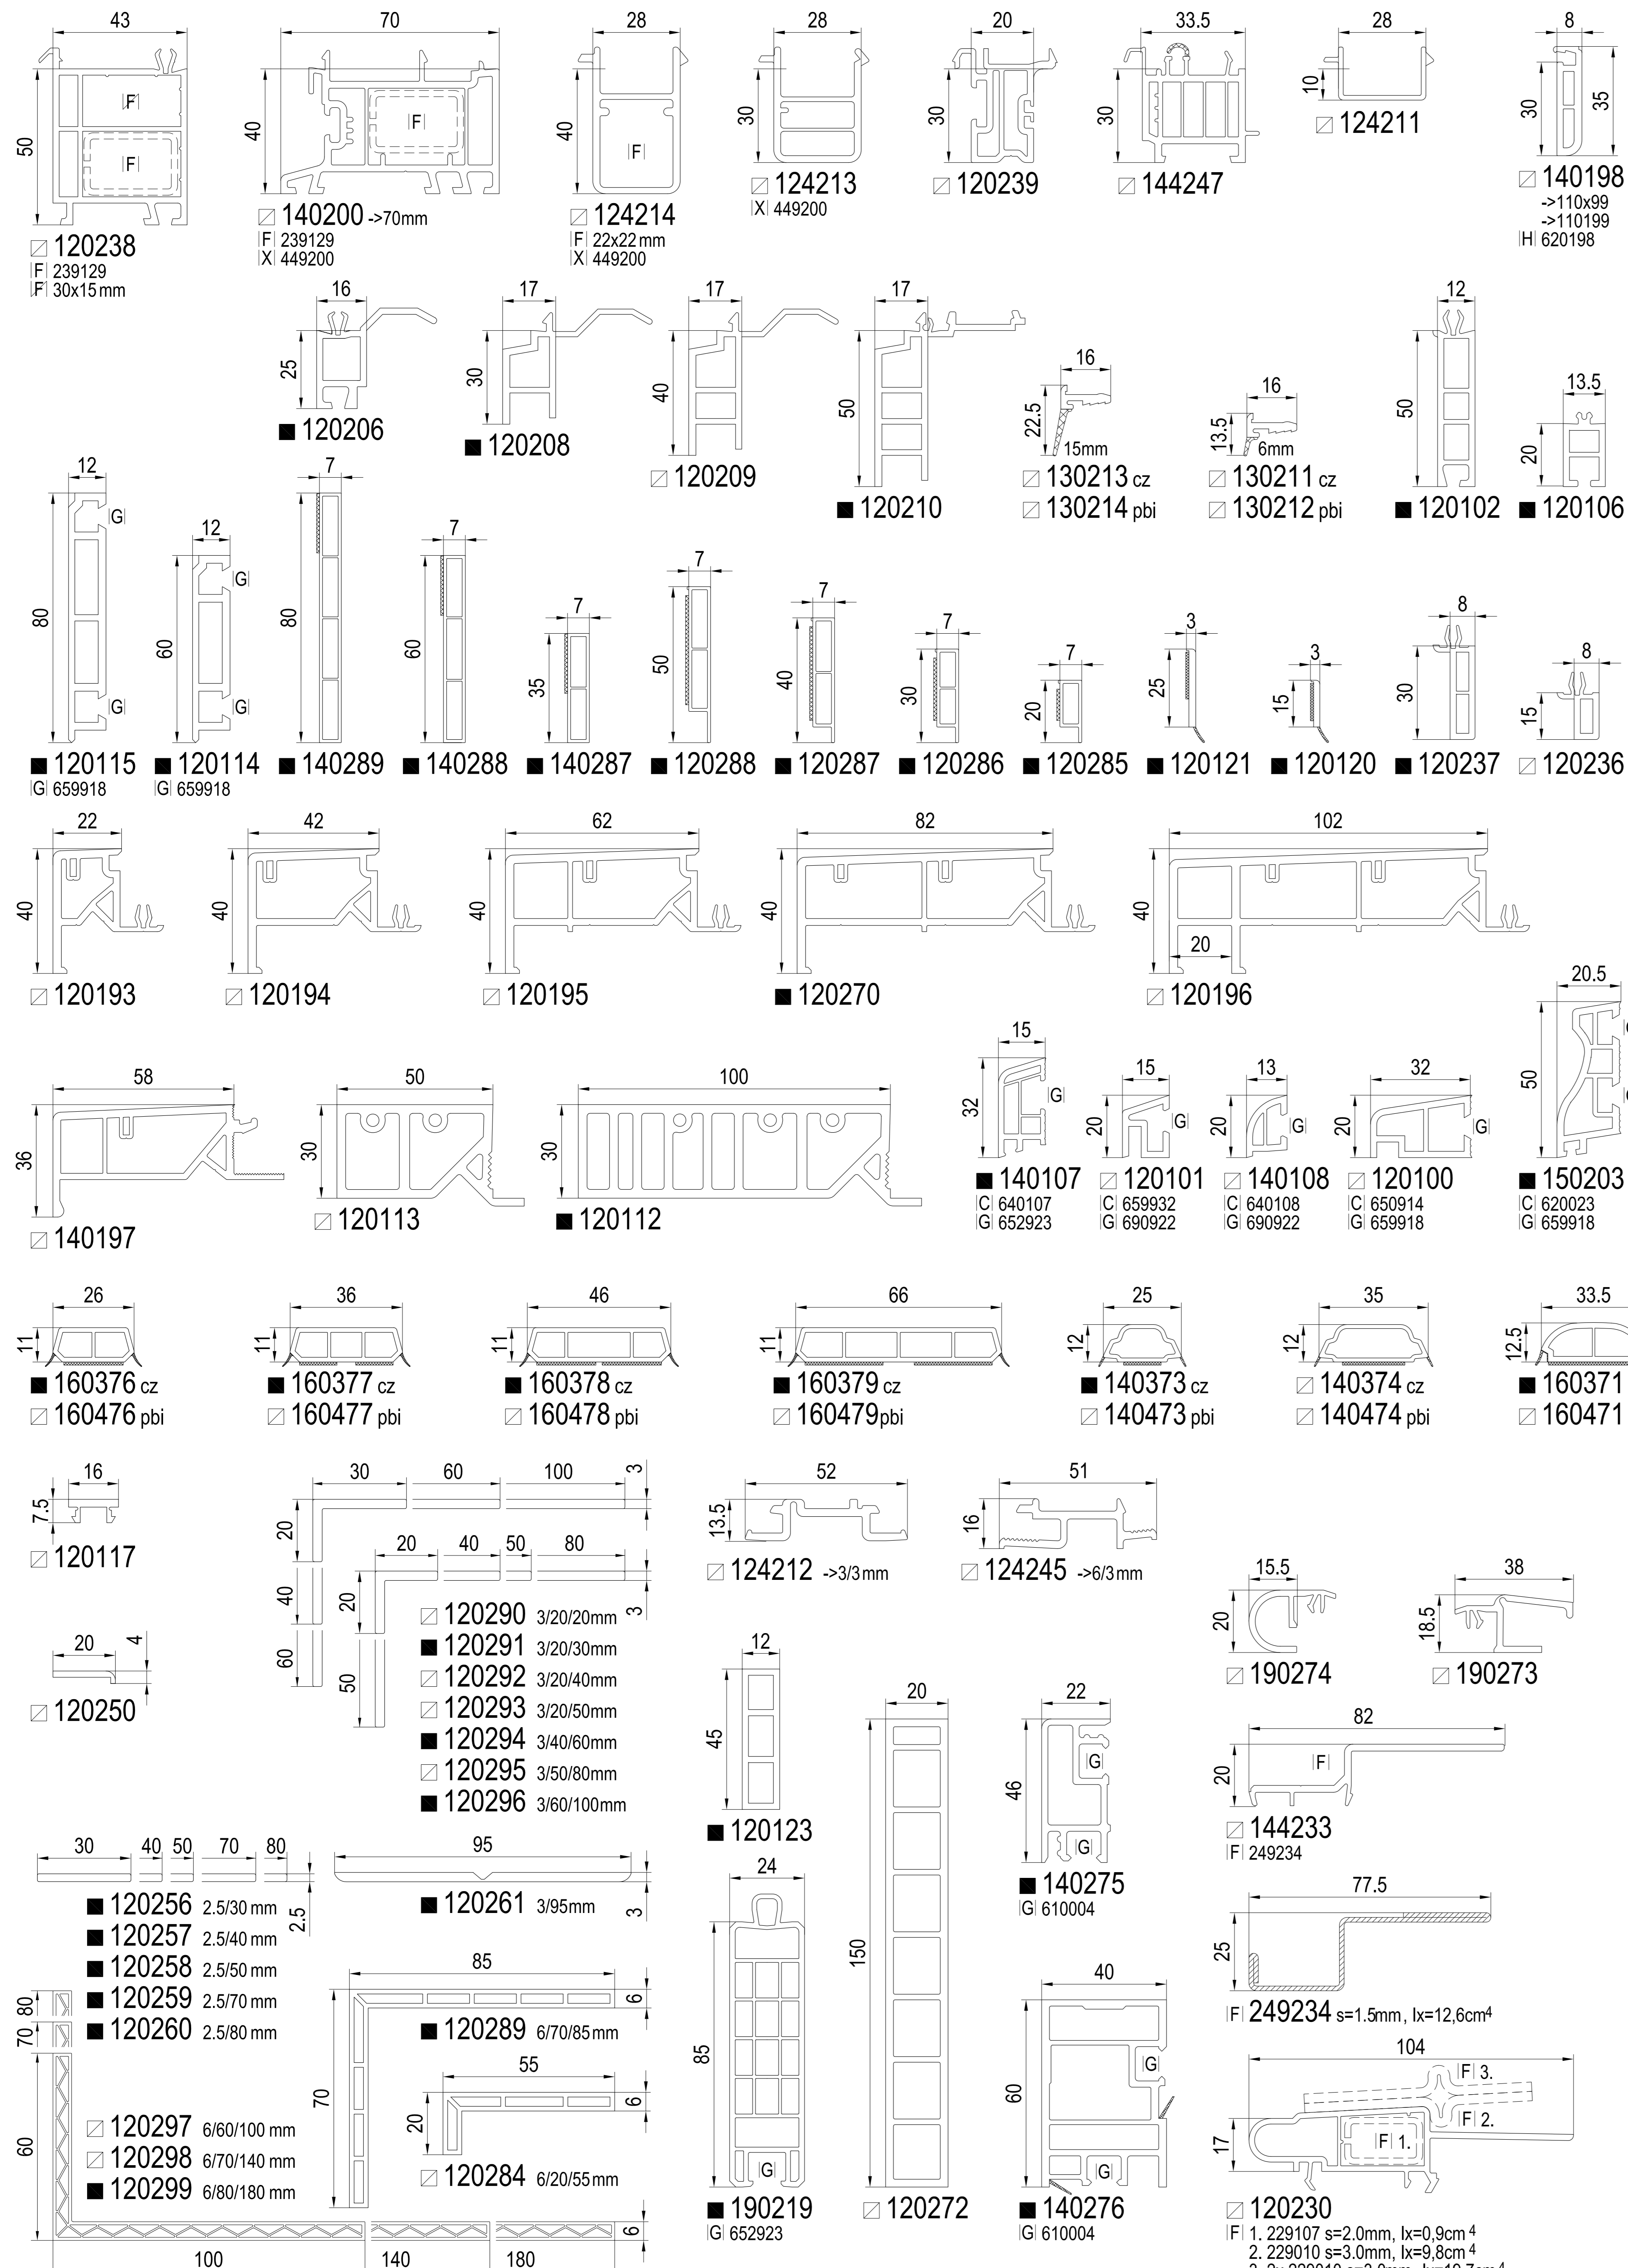

Profile dodatkowe

Ⓟ protected under EP 1659254B1
 do
 bez szczytki
 w przygotowaniu (nowe lub zmieniony)
 Szerokość zabudowy
 ->IDEAL 2000 - 8000
 ->60mm ->IDEAL 2000
 ->70mm ->IDEAL 4000 / 5000
 ->85mm ->IDEAL 8000
 Lamelki do rolet
 mini-L ~ 8x37mm
 maxi-L ~ 14x52mm
 A I - Z I patrz Dodatki