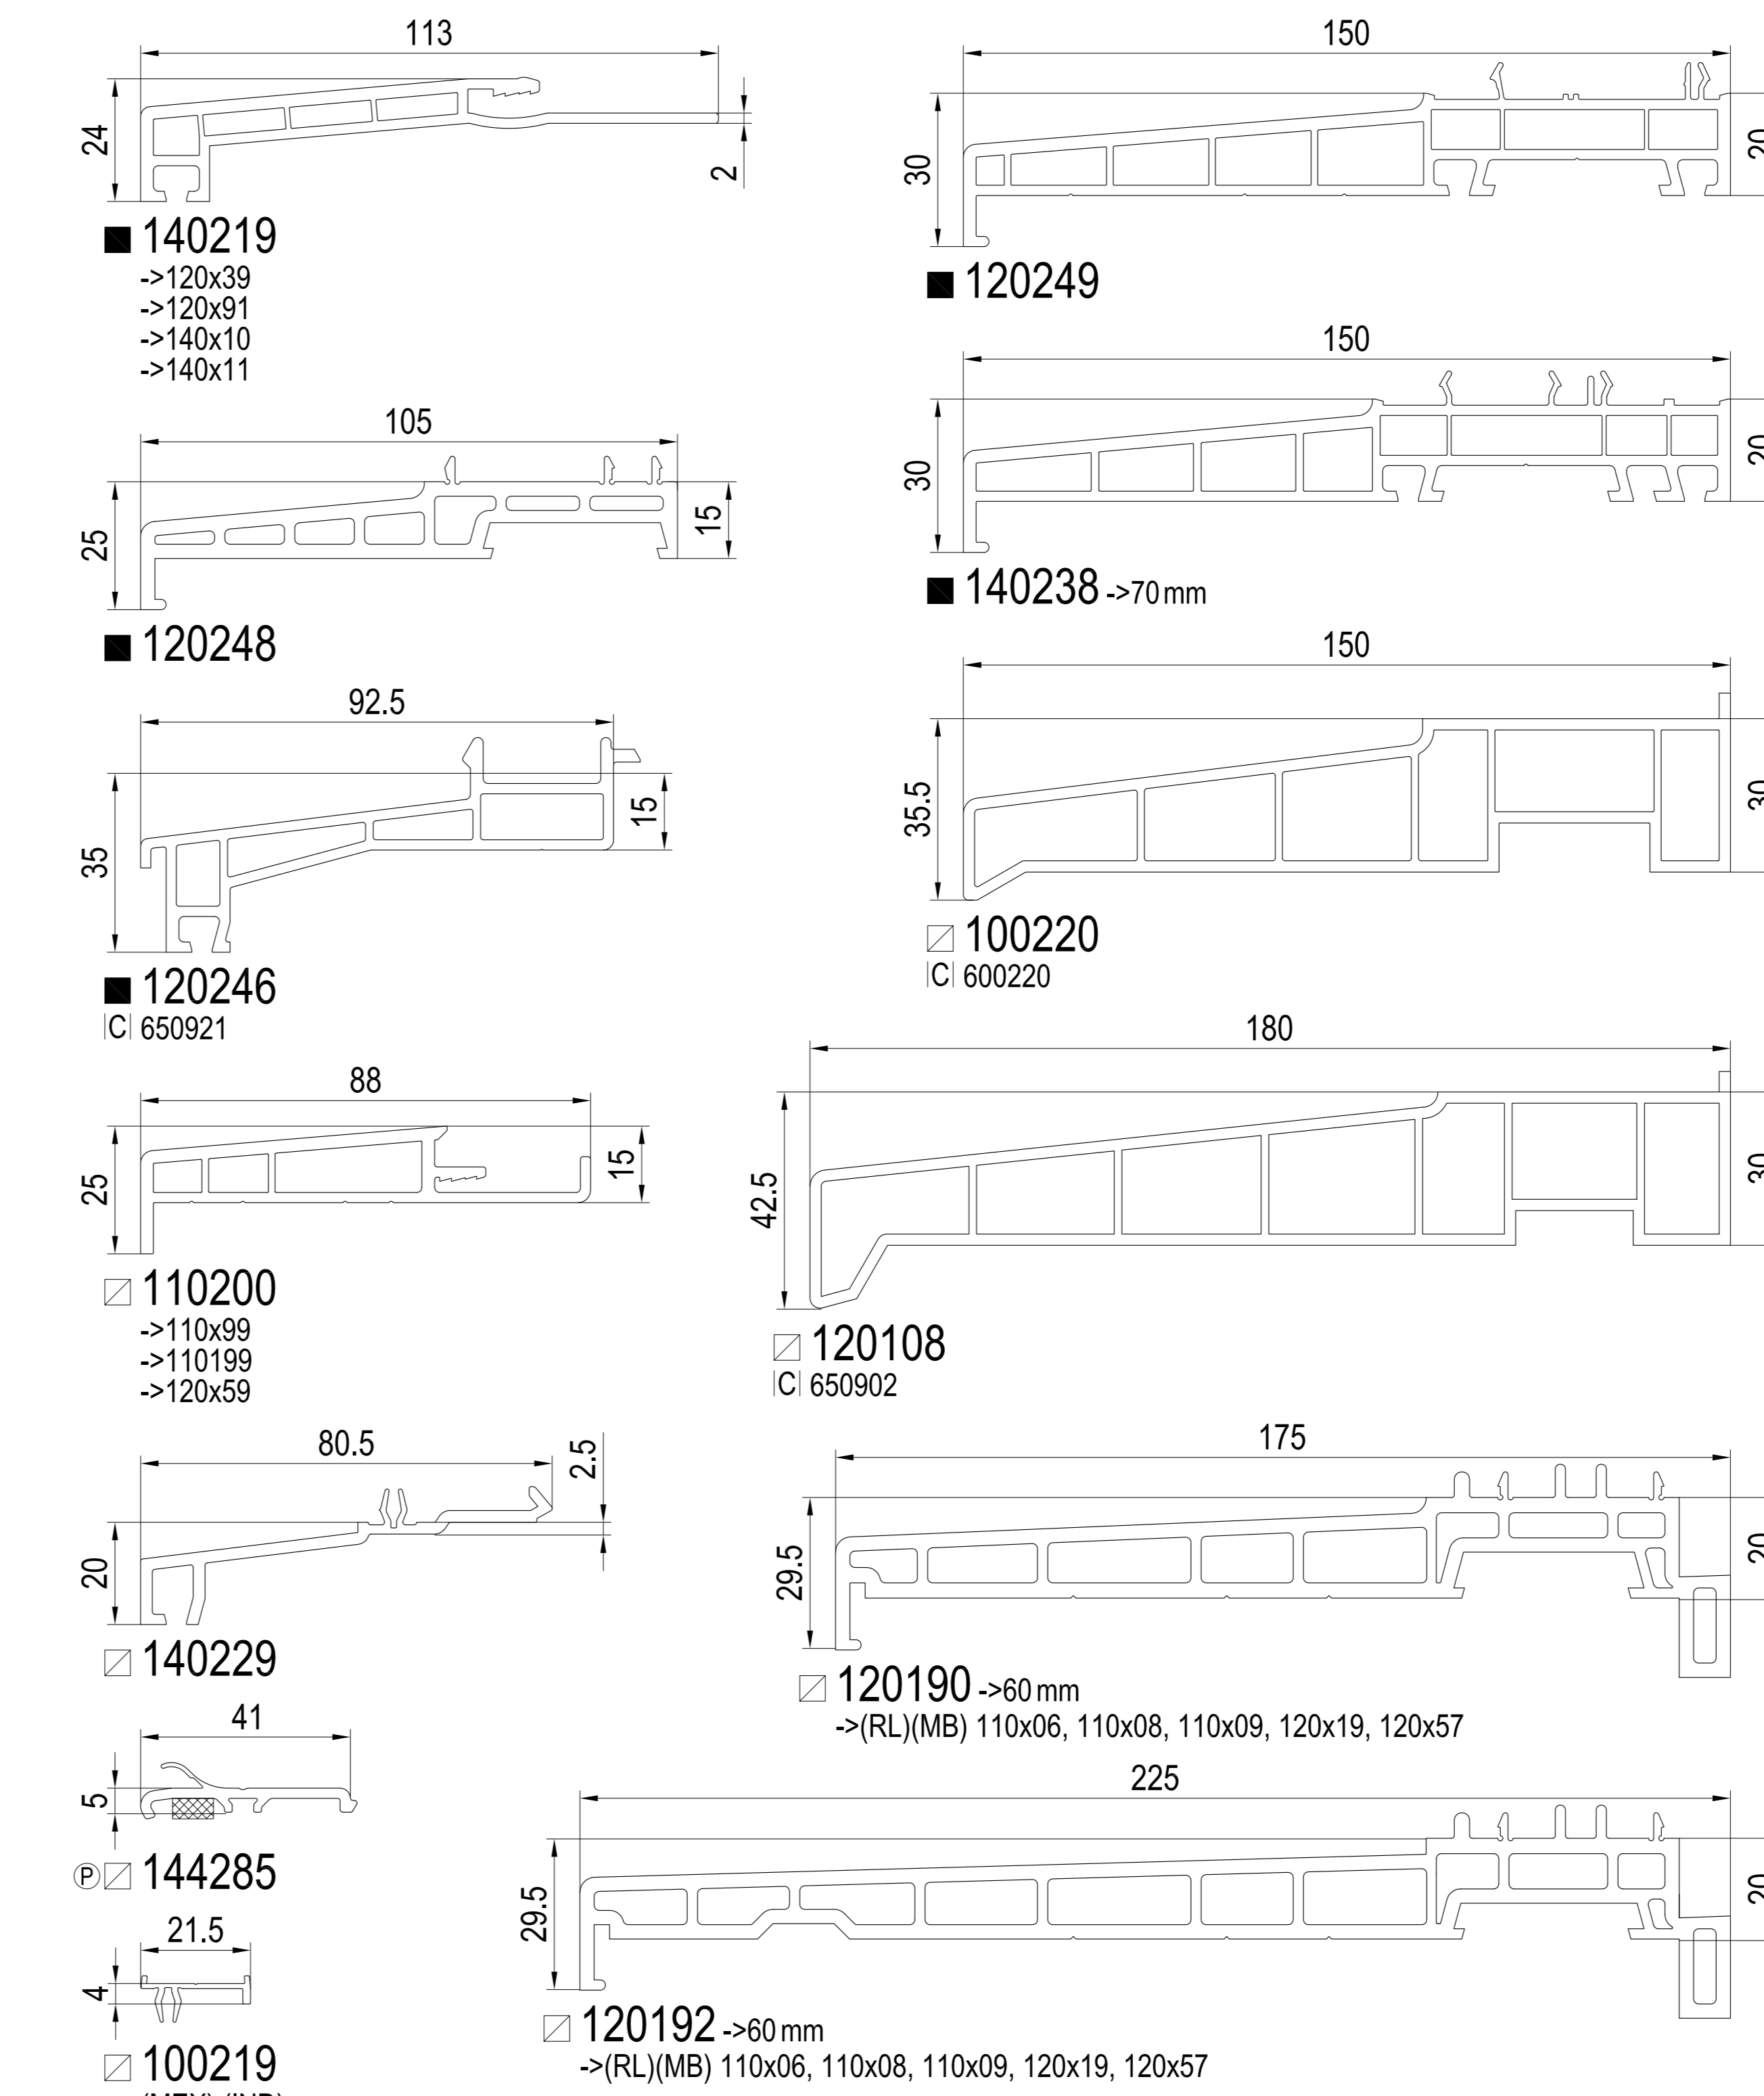

Profile dodatkowe

Ⓟ protected under EP 1659254B1
 do
 bez szczytki
 w przygotowaniu (nowe lub zmieniony)
 Szerokość zabudowy
 ->IDEAL 2000 - 8000
 ->60mm ->IDEAL 2000
 ->70mm ->IDEAL 4000 / 5000
 ->85mm ->IDEAL 8000
 Lamelki do rolet
 mini-L ~ 8x37mm
 maxi-L ~ 14x52mm
 A I - Z I patrz Dodatki

Dodatki