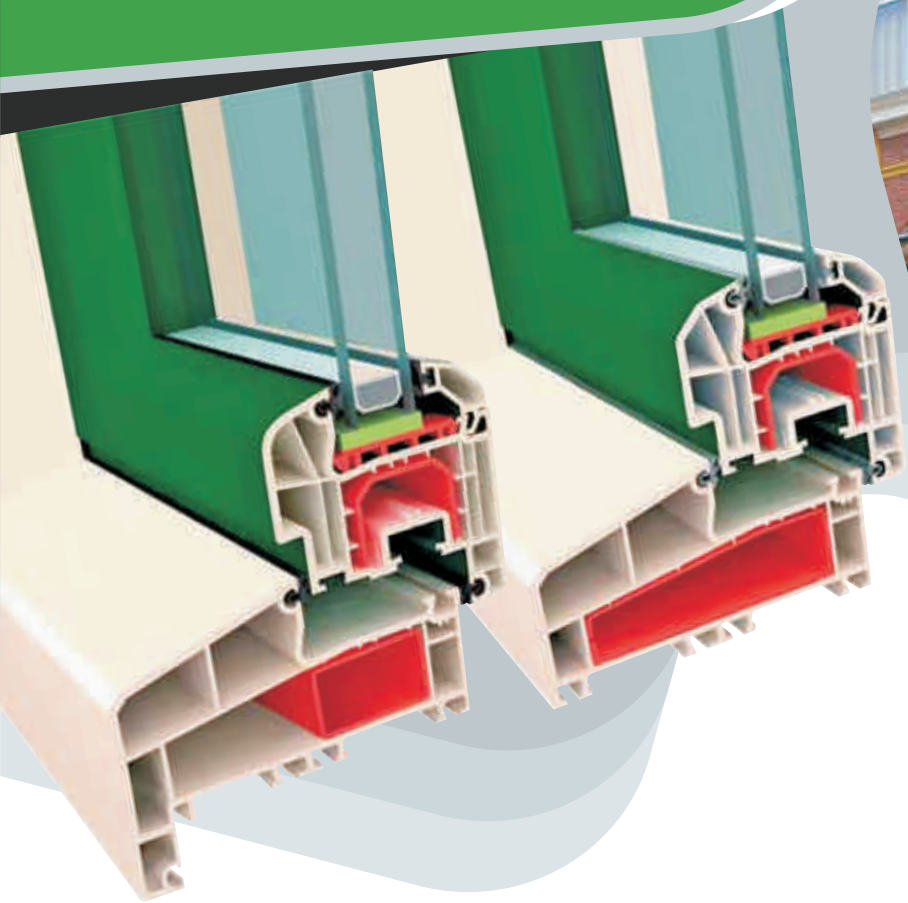

Blockprofile NL

IDEAL 4000[®]

al. Kasztanowa 4 | 72-005 Przecław
tel. 91 432 84 31-32 | fax 91 432 84 30
roofex@roofex.pl | www.roofex.pl

*innovatie
individualiteit*

IDEAL 4000®-NL

aluplast® Kunststoframen zijn een goede investering met het oog op de toekomst, want ze bezitten uitstekende kwaliteitskenmerken waarop u bouwen kunt. Door de compatibiliteit laten ze zich perfect aan uw individuele wensen aanpassen en vervullen vandaag al uw wensen van morgen. Met de kwalitatief hoogwaardige Ideal 4000 ramen zet **aluplast®** nieuwe maatstaven. De zorgvuldige techniek, 5-kamers, 120 en 70 mm bouwdiepte, zorgen voor een uitstekende geluid- en warmte isolatie. Omdat **aluplast®** kunststoframen, moderne raamtechniek met hoogste wooncomfort verbindt, zult u ook noch vele tientallen jaen uw plezier hieraan beleven. Met **aluplast®** kunststoframen kijkt u rustig in de toekomst.

IDEAL 4000®-NL

Uw voordelen in een overzicht

- Inbouw diepte van 120mm
Vleugel diepte van 70mm
- Isolatie waarde van Uf-waarde 1.3 W/m²K
- Glassterkte tot 42mm
- Modern design door afgeronde kanten
- Verdekte, niet zichtbare ontwatering
- Standaard met 5 kamersysteem
- Aanslagdichting met twee aanslagbenen