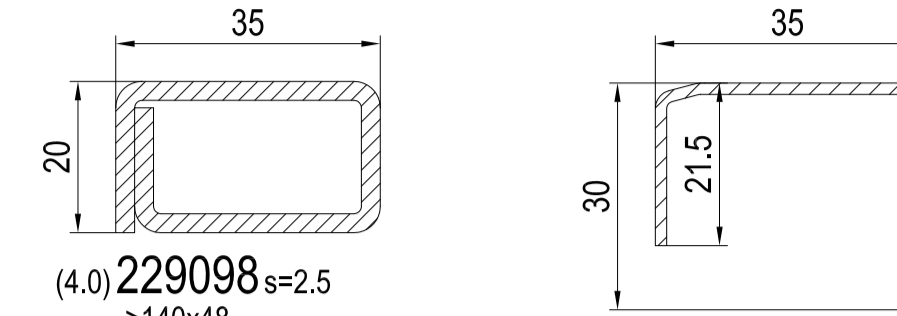

642300 ->140x93 ->140x95
640301 ->140x91 ->IDEAL 4000
640311 ->140x91 ->IDEAL 4000

CI Zaślepka

640199 ->140x99
659932 ->120101
640108 ->140108
646052 sz ITI 249052

DI Łącznik / bez kolnierzy
DI Łącznik

640191 DI ->140x98 ->140x99
647101 DI ->140x48
647102 DI ->140x48
647131 DI ->140x48
647132 DI ->140x48

FI Wzmocnienie (...)=Ix

(4.0) 229098 s=2.5 ->140x48

(2.4) 249192 s=1.5 ->140x93

(1.9) 229100 s=1.25 ->140x48

(5.3) 249195 s=2.0 ->140x95

(2.8) 229101 s=1.5 ->140x48

(4.8) 249198 s=1.5 ->140x98 ->140x99

(1.8) 249010 s=1.5