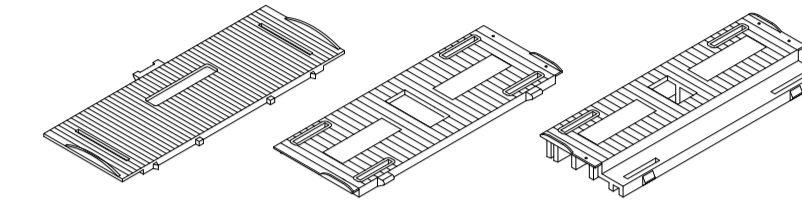

Profile główne

■ 140x90 NORD-LINE (CL)
FI 249190

■ 140x93 NORD-LINE (SL)
FI 249192

■ 140x99 NORD-LINE (HL)
CI 640199
DI 640191
FI 249198

■ 140x95 NORD-LINE (SL)
FI 249195

■ 140x98 NORD-LINE (HL)
DI 640191
FI 249198

□ 140x48 IDEAL 4000 (SL)
FI 229098, 229100, 229101
DI 647102 DI 647132
DI 647101 DI 647131

■ 140x91 IDEAL 4000 NL (MB) (CL)
FI 249010, 249011, 259906
UI 249058
VI 646076

Dodatki

646193

AI Podkładka do szklenia

642300 ->140x93 ->140x95
640301 ->140x91 ->IDEAL 4000
640311 ->140x91 ->IDEAL 4000

CI Zaślepka

640199 ->140x99
659932 ->120101
640108 ->140108
646052 sz ITI 249052

DI Łącznik / bez kolnierzy
DI Łącznik

640191 DI ->140x98 ->140x99
647101 DI ->140x48
647102 DI ->140x48
647131 DI ->140x48
647132 DI ->140x48