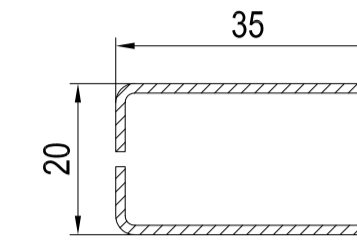

642300 ->140x93 ->140x95
640301 ->140x91 ->IDEAL 4000
640311 ->140x91 ->IDEAL 4000

CI Zaślepka

640199 ->140x99
659932 ->120101
640108 ->140108
646052 sz ITI 249052

DI Łącznik / bez kolnierzy
DI Łącznik

640191 DI ->140x98 ->140x99
647101 DI ->140x48
647102 DI ->140x48
647131 DI ->140x48
647132 DI ->140x48

FI Wzmocnienie (...)=Ix

(4.0) 229098 s=2.5 ->140x48

(2.4) 249192 s=1.5 ->140x93

(1.9) 229100 s=1.25 ->140x48

(5.3) 249195 s=2.0 ->140x95

(2.8) 229101 s=1.5 ->140x48

(4.8) 249198 s=1.5 ->140x98 ->140x99

(1.8) 249010 s=1.5