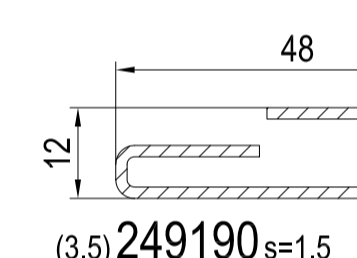

642300 ->140x93 ->140x95
640301 ->140x91 ->IDEAL 4000
640311 ->140x91 ->IDEAL 4000

CI Zaślepka

640199 ->140x99
659932 ->120101
640108 ->140108
646052 sz ITI 249052

DI Łącznik / bez kolnierzy
DI Łącznik

640191 DI ->140x98 ->140x99
647101 DI ->140x48
647102 DI ->140x48
647131 DI ->140x48
647132 DI ->140x48

FI Wzmocnienie (...)=Ix

(4.0) 229098 s=2.5 ->140x48

(2.4) 249192 s=1.5 ->140x93

(1.9) 229100 s=1.25 ->140x48

(5.3) 249195 s=2.0 ->140x95

(2.8) 229101 s=1.5 ->140x48

(4.8) 249198 s=1.5 ->140x98 ->140x99

(1.8) 249010 s=1.5

(2.3) 249011 s=2.0 ->140x91

(3.4) 259906 s=2.0 ->140x91

(3.5) 249190 s=1.5 ->140x90

GI Śruba zatrzaszkowa / Klips

690922
->120101
->140108

TI Okapnik alu

247052
CI 646052

UI Próg alu