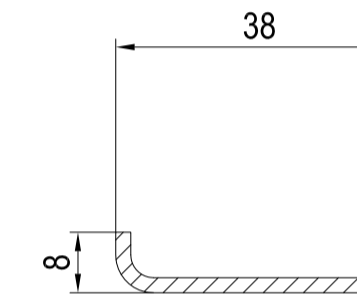

642300 ->140x93 ->140x95
640301 ->140x91 ->IDEAL 4000
640311 ->140x91 ->IDEAL 4000

CI Zaślepka

640199 ->140x99
659932 ->120101
640108 ->140108
646052 sz ITI 249052

DI Łącznik / bez kolnierzy
DI Łącznik

640191 DI ->140x98 ->140x99
647101 DI ->140x48
647102 DI ->140x48
647131 DI ->140x48
647132 DI ->140x48

FI Wzmocnienie (...)=Ix

(4.0) 229098 s=2.5 ->140x48

(2.4) 249192 s=1.5 ->140x93

(1.9) 229100 s=1.25 ->140x48

(5.3) 249195 s=2.0 ->140x95

(2.8) 229101 s=1.5 ->140x48

(4.8) 249198 s=1.5 ->140x98 ->140x99

(1.8) 249010 s=1.5

(2.3) 249011 s=2.0 ->140x91

(3.4) 259906 s=2.0 ->140x91

(3.5) 249190 s=1.5 ->140x90

GI Śruba zatrzaszkowa / Klips

690922
->120101
->140108

TI Okapnik alu

247052
CI 646052

UI Próg alu