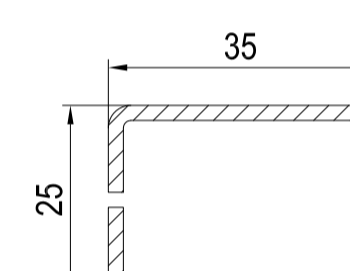

FI Wzmocnienie (...)=Ix

(4.0) 229098 s=2.5 ->140x48

(2.4) 249192 s=1.5 ->140x93

(1.9) 229100 s=1.25 ->140x48

(5.3) 249195 s=2.0 ->140x95

(2.8) 229101 s=1.5 ->140x48

(4.8) 249198 s=1.5 ->140x98 ->140x99

(1.8) 249010 s=1.5

(2.3) 249011 s=2.0 ->140x91

(3.4) 259906 s=2.0 ->140x91

(3.5) 249190 s=1.5 ->140x90

GI Śruba zatrzaszkowa / Klips

690922
->120101
->140108

TI Okapnik alu

247052
CI 646052

UI Próg alu