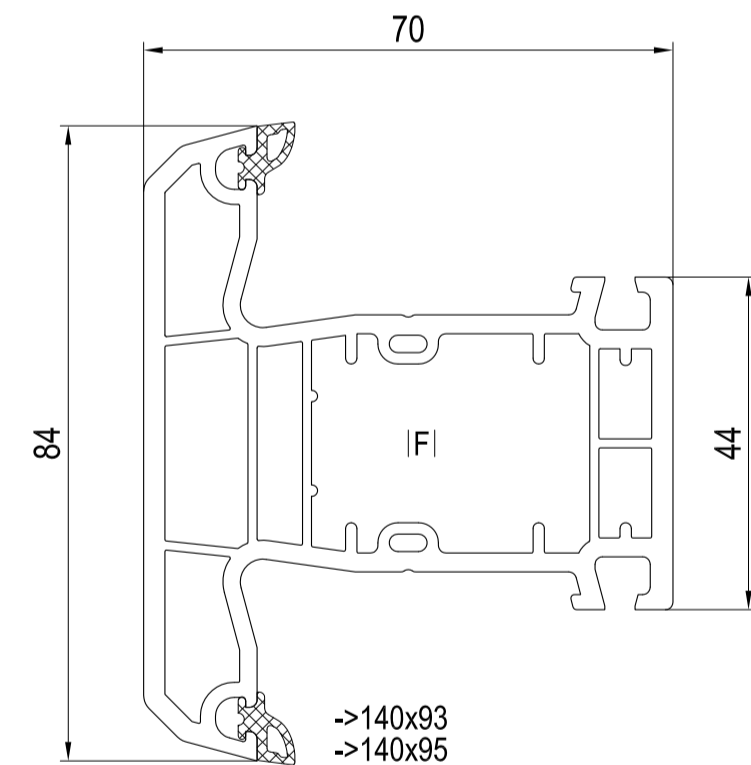

Profile główne

■ 140x90 NORD-LINE (CL)
FI 249190

■ 140x93 NORD-LINE (SL)
FI 249192

■ 140x99 NORD-LINE (HL)
CI 640199
DI 640191
FI 249198

■ 140x95 NORD-LINE (SL)
FI 249195

■ 140x98 NORD-LINE (HL)
DI 640191
FI 249198

□ 140x48 IDEAL 4000 (SL)
FI 229098, 229100, 229101
DI 647102 DI 647132
DI 647101 DI 647131

■ 140x91 IDEAL 4000 NL (MB) (CL)
FI 249010, 249011, 259906
UI 249058
VI 646076

Dodatki

646193

AI Podkładka do szklenia

642300 ->140x93 ->140x95
640301 ->140x91 ->IDEAL 4000
640311 ->140x91 ->IDEAL 4000

CI Zaślepka

640199 ->140x99
659932 ->120101
640108 ->140108
646052 sz ITI 249052

DI Łącznik / bez kolnierzy
DI Łącznik

640191 DI ->140x98 ->140x99
647101 DI ->140x48
647102 DI ->140x48
647131 DI ->140x48
647132 DI ->140x48