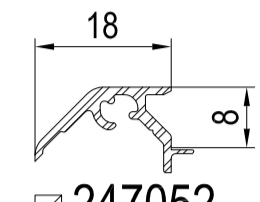

FI Wzmocnienie (...)=Ix

(4.0) 229098 s=2.5 ->140x48

(2.4) 249192 s=1.5 ->140x93

(1.9) 229100 s=1.25 ->140x48

(5.3) 249195 s=2.0 ->140x95

(2.8) 229101 s=1.5 ->140x48

(4.8) 249198 s=1.5 ->140x98 ->140x99

(1.8) 249010 s=1.5

(2.3) 249011 s=2.0 ->140x91

(3.4) 259906 s=2.0 ->140x91

(3.5) 249190 s=1.5 ->140x90

GI Śruba zatrzaszkowa / Klips

690922
->120101
->140108

TI Okapnik alu

247052
CI 646052

UI Próg alu

249058 sz 20/120mm

VI Łącznik prog

sz (MB) 646076
Komplet ->140x91

IXI Uszczelki

Profile dodatkowe

140295 ->140x90 ->140x98 ->140x99

120101 CI 659932 IG 690922

140108 CI 640108 IG 690922