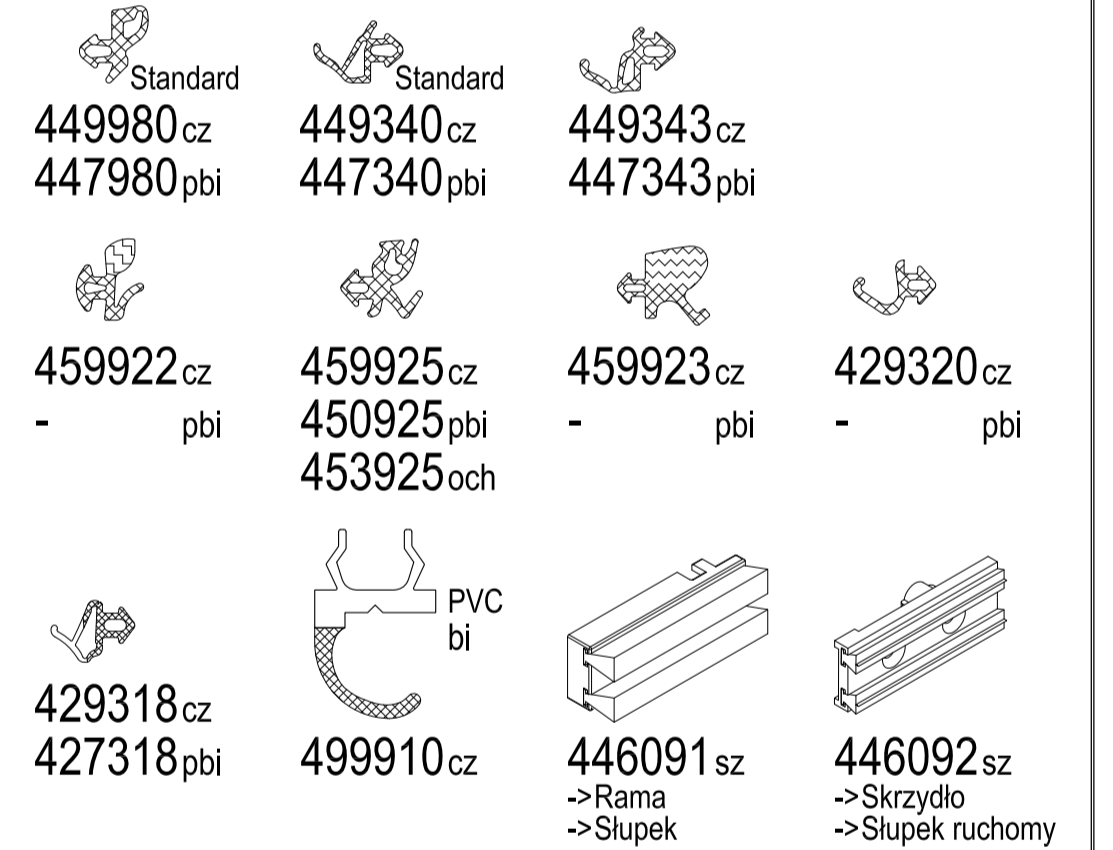

(2.3) 249011 s=2.0 ->140x91

(3.4) 259906 s=2.0 ->140x91

(3.5) 249190 s=1.5 ->140x90

GI Śruba zatrzaszkowa / Klips

690922
->120101
->140108

TI Okapnik alu

247052
CI 646052

UI Próg alu

249058 sz 20/120mm

VI Łącznik prog

sz (MB) 646076
Komplet ->140x91

IXI Uszczelki

Profile dodatkowe

140295 ->140x90 ->140x98 ->140x99

120101 CI 659932 IG 690922

140108 CI 640108 IG 690922