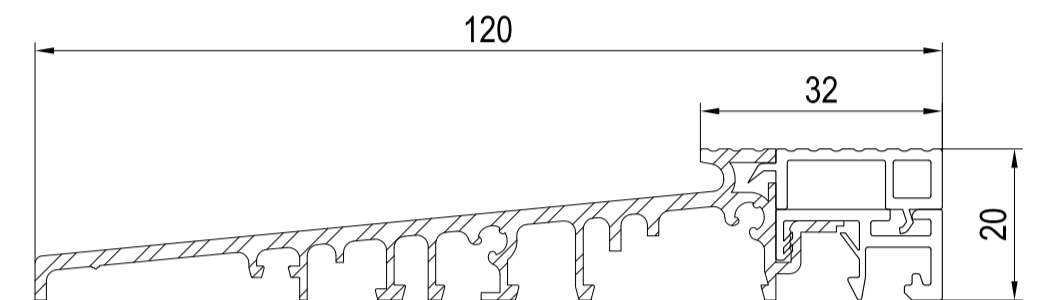

(2.3) 249011 s=2.0 ->140x91

(3.4) 259906 s=2.0 ->140x91

(3.5) 249190 s=1.5 ->140x90

GI Śruba zatrzaszkowa / Klips

690922
->120101
->140108

TI Okapnik alu

247052
CI 646052

UI Próg alu