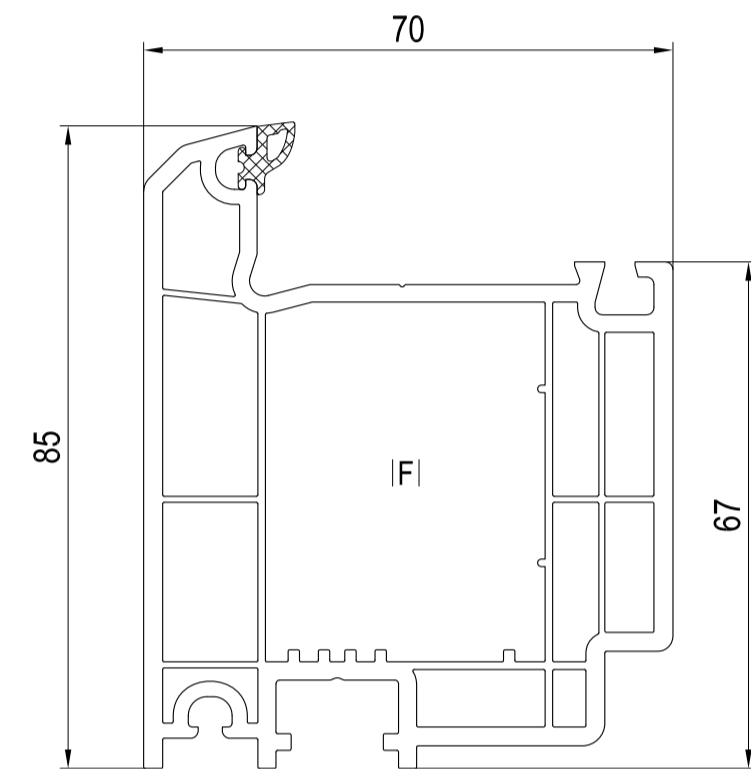

Profile główne

■ 140x90 NORD-LINE (CL)
FI 249190

■ 140x93 NORD-LINE (SL)
FI 249192

■ 140x99 NORD-LINE (HL)
CI 640199
DI 640191
FI 249198

■ 140x95 NORD-LINE (SL)
FI 249195

■ 140x98 NORD-LINE (HL)
DI 640191
FI 249198

□ 140x48 IDEAL 4000 (SL)
FI 229098, 229100, 229101
DI 647102 DI 647132
DI 647101 DI 647131

■ 140x91 IDEAL 4000 NL (MB) (CL)
FI 249010, 249011, 259906
UI 249058
VI 646076

Dodatki

646193

AI Podkładka do szklenia

642300 ->140x93 ->140x95
640301 ->140x91 ->IDEAL 4000
640311 ->140x91 ->IDEAL 4000

CI Zaślepka

640199 ->140x99
659932 ->120101
640108 ->140108
646052 sz ITI 249052

DI Łącznik / bez kolnierzy
DI Łącznik

640191 DI ->140x98 ->140x99
647101 DI ->140x48
647102 DI ->140x48
647131 DI ->140x48
647132 DI ->140x48