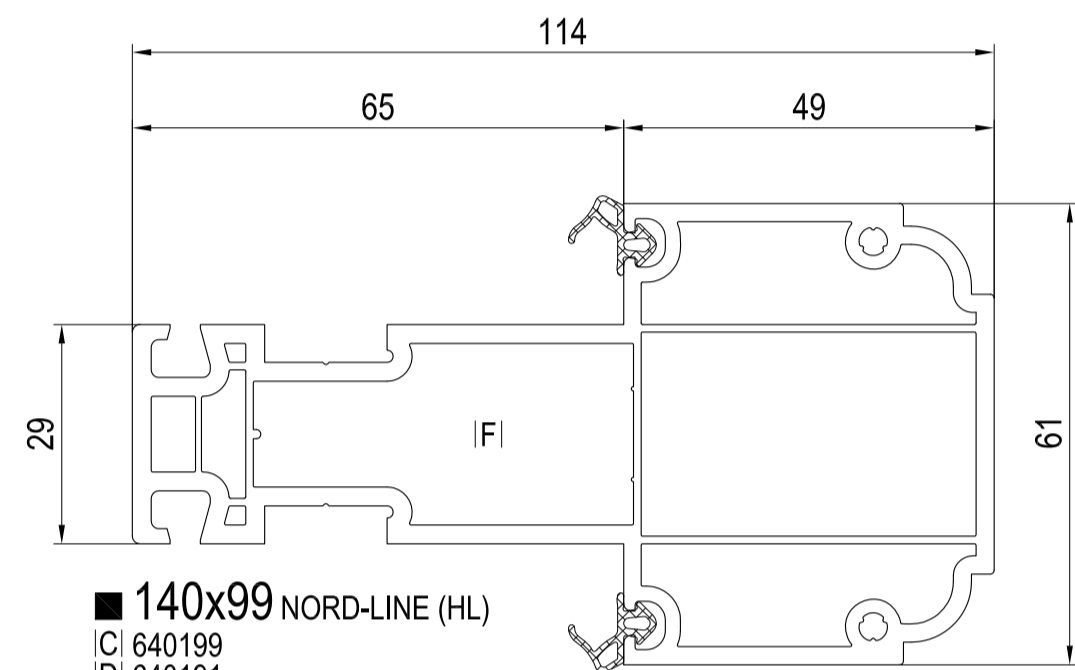

Profile główne

■ 140x90 NORD-LINE (CL)
FI 249190

■ 140x93 NORD-LINE (SL)
FI 249192

■ 140x99 NORD-LINE (HL)
CI 640199
DI 640191
FI 249198

■ 140x95 NORD-LINE (SL)
FI 249195

■ 140x98 NORD-LINE (HL)
DI 640191
FI 249198

□ 140x48 IDEAL 4000 (SL)
FI 229098, 229100, 229101
DI 647102 DI 647132
DI 647101 DI 647131

■ 140x91 IDEAL 4000 NL (MB) (CL)
FI 249010, 249011, 259906
UI 249058
VI 646076

Dodatki

646193

AI Podkładka do szklenia

642300 ->140x93 ->140x95
640301 ->140x91 ->IDEAL 4000
640311 ->140x91 ->IDEAL 4000

CI Zaślepka

640199 ->140x99
659932 ->120101
640108 ->140108
646052 sz ITI 249052

DI Łącznik / bez kolnierzy
DI Łącznik

640191 DI ->140x98 ->140x99
647101 DI ->140x48
647102 DI ->140x48
647131 DI ->140x48
647132 DI ->140x48

FI Wzmocnienie (...)=Ix

(4.0) 229098 s=2.5 ->140x48

(2.4) 249192 s=1.5 ->140x93

(1.9) 229100 s=1.25 ->140x48

(5.3) 249195 s=2.0 ->140x95

(2.8) 229101 s=1.5 ->140x48

(4.8) 249198 s=1.5 ->140x98 ->140x99

(1.8) 249010 s=1.5