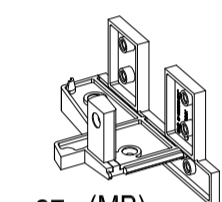

(2.3) 249011 s=2.0 ->140x91

(3.4) 259906 s=2.0 ->140x91

(3.5) 249190 s=1.5 ->140x90

GI Śruba zatrzaszkowa / Klips

690922
->120101
->140108

TI Okapnik alu

247052
CI 646052

UI Próg alu

249058 sz 20/120mm

VI Łącznik prog

sz (MB) 646076
Komplet ->140x91

IXI Uszczelki

Profile dodatkowe

140295 ->140x90 ->140x98 ->140x99

120101 CI 659932 IG 690922

140108 CI 640108 IG 690922