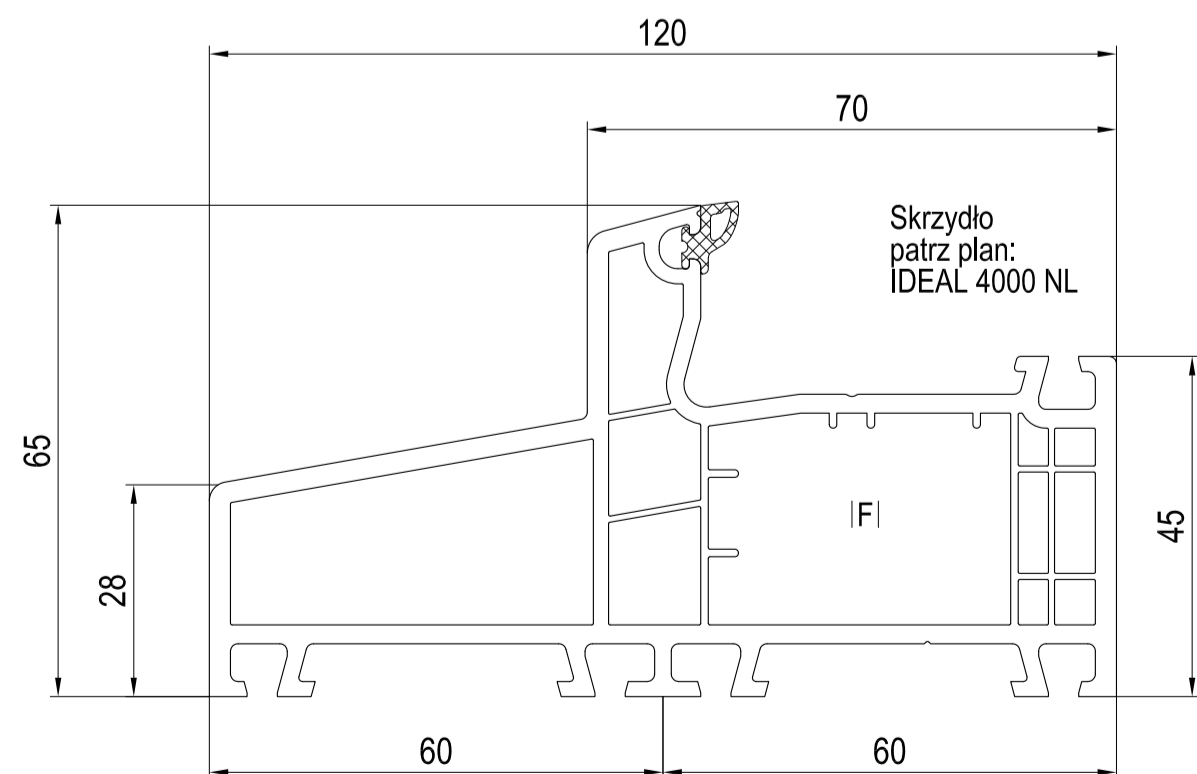

■ 140x91 IDEAL 4000 NL (MB) (CL)
FI 249010, 249011, 259906
UI 249058
VI 646076

Dodatki

AI Podkładka do szklenia

CI Zaślepka

DI Łącznik / bez kolnierzy
DI Łącznik