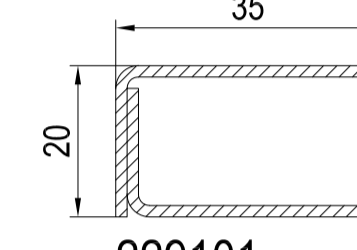

642300 ->140x93 ->140x95
640301 ->140x91 ->IDEAL 4000
640311 ->140x91 ->IDEAL 4000

CI Zaślepka

640199 ->140x99
659932 ->120101
640108 ->140108
646052 sz ITI 249052

DI Łącznik / bez kolnierzy
DI Łącznik

640191 DI ->140x98 ->140x99
647101 DI ->140x48
647102 DI ->140x48
647131 DI ->140x48
647132 DI ->140x48

FI Wzmocnienie (...)=Ix

(4.0) 229098 s=2.5 ->140x48

(2.4) 249192 s=1.5 ->140x93

(1.9) 229100 s=1.25 ->140x48

(5.3) 249195 s=2.0 ->140x95

(2.8) 229101 s=1.5 ->140x48

(4.8) 249198 s=1.5 ->140x98 ->140x99

(1.8) 249010 s=1.5

(2.3) 249011 s=2.0 ->140x91

(3.4) 259906 s=2.0 ->140x91

(3.5) 249190 s=1.5 ->140x90

GI Śruba zatrzaszkowa / Klips

690922
->120101
->140108

TI Okapnik alu

247052
CI 646052

UI Próg alu