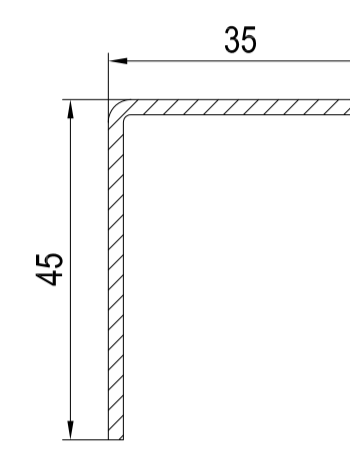

FI Wzmocnienie (...)=Ix

(4.0) 229098 s=2.5 ->140x48

(2.4) 249192 s=1.5 ->140x93

(1.9) 229100 s=1.25 ->140x48

(5.3) 249195 s=2.0 ->140x95

(2.8) 229101 s=1.5 ->140x48

(4.8) 249198 s=1.5 ->140x98 ->140x99

(1.8) 249010 s=1.5

(2.3) 249011 s=2.0 ->140x91

(3.4) 259906 s=2.0 ->140x91

(3.5) 249190 s=1.5 ->140x90

GI Śruba zatrzaszkowa / Klips

690922
->120101
->140108

TI Okapnik alu

247052
CI 646052

UI Próg alu