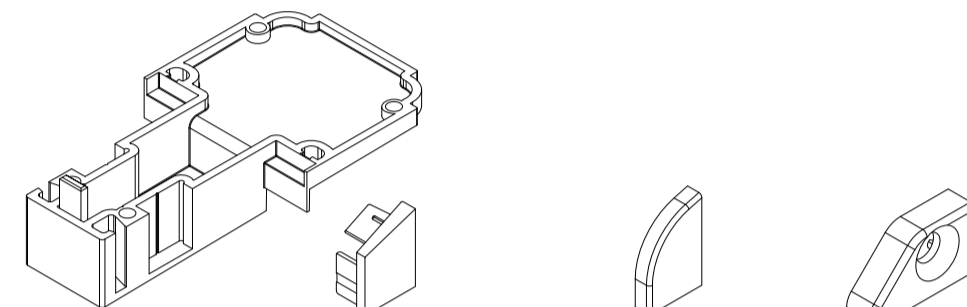

□ 140x48 IDEAL 4000 (SL)
FI 229098, 229100, 229101
DI 647102 DI 647132
DI 647101 DI 647131

■ 140x91 IDEAL 4000 NL (MB) (CL)
FI 249010, 249011, 259906
UI 249058
VI 646076

Dodatki

646193

AI Podkładka do szklenia

642300 ->140x93 ->140x95
640301 ->140x91 ->IDEAL 4000
640311 ->140x91 ->IDEAL 4000

CI Zaślepka

640199 ->140x99
659932 ->120101
640108 ->140108
646052 sz ITI 249052

DI Łącznik / bez kolnierzy
DI Łącznik

640191 DI ->140x98 ->140x99
647101 DI ->140x48
647102 DI ->140x48
647131 DI ->140x48
647132 DI ->140x48