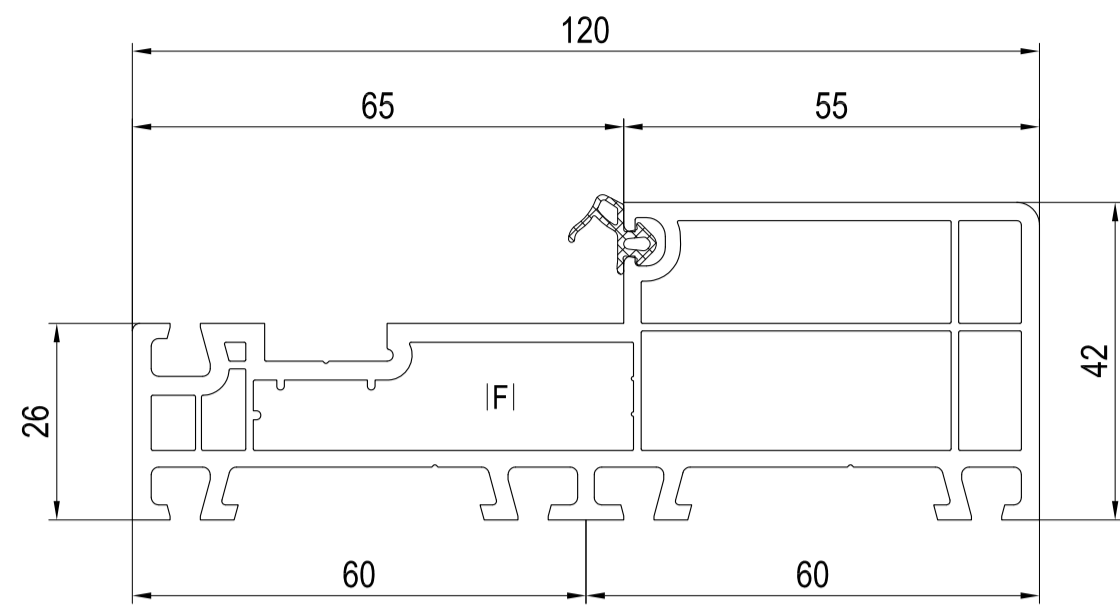

Profile główne

■ 140x90 NORD-LINE (CL)
FI 249190

■ 140x93 NORD-LINE (SL)
FI 249192

■ 140x99 NORD-LINE (HL)
CI 640199
DI 640191
FI 249198

■ 140x95 NORD-LINE (SL)
FI 249195

■ 140x98 NORD-LINE (HL)
DI 640191
FI 249198

□ 140x48 IDEAL 4000 (SL)
FI 229098, 229100, 229101
DI 647102 DI 647132
DI 647101 DI 647131

■ 140x91 IDEAL 4000 NL (MB) (CL)
FI 249010, 249011, 259906
UI 249058
VI 646076

Dodatki

646193

AI Podkładka do szklenia

642300 ->140x93 ->140x95
640301 ->140x91 ->IDEAL 4000
640311 ->140x91 ->IDEAL 4000

CI Zaślepka

640199 ->140x99
659932 ->120101
640108 ->140108
646052 sz ITI 249052

DI Łącznik / bez kolnierzy
DI Łącznik

640191 DI ->140x98 ->140x99
647101 DI ->140x48
647102 DI ->140x48
647131 DI ->140x48
647132 DI ->140x48