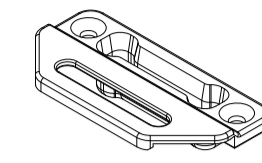

Dodatki

646193

AI Podkładka do szklenia