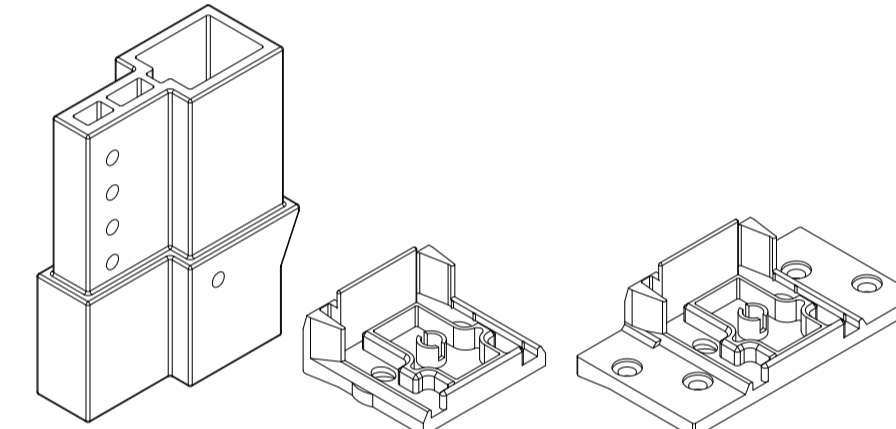

□ 140x48 IDEAL 4000 (SL)
FI 229098, 229100, 229101
DI 647102 DI 647132
DI 647101 DI 647131

■ 140x91 IDEAL 4000 NL (MB) (CL)
FI 249010, 249011, 259906
UI 249058
VI 646076

Dodatki

646193

AI Podkładka do szklenia

642300 ->140x93 ->140x95
640301 ->140x91 ->IDEAL 4000
640311 ->140x91 ->IDEAL 4000

CI Zaślepka

640199 ->140x99
659932 ->120101
640108 ->140108
646052 sz ITI 249052

DI Łącznik / bez kolnierzy
DI Łącznik

640191 DI ->140x98 ->140x99
647101 DI ->140x48
647102 DI ->140x48
647131 DI ->140x48
647132 DI ->140x48