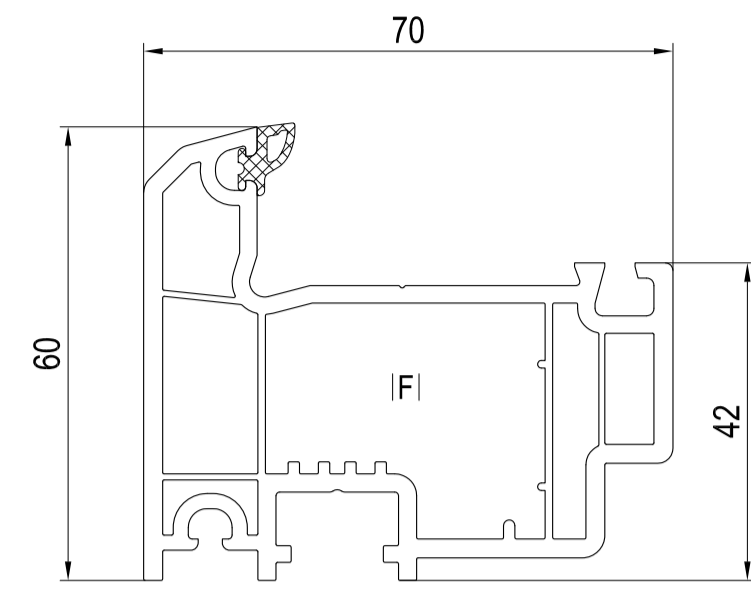

Profile główne

■ 140x90 NORD-LINE (CL)
FI 249190

■ 140x93 NORD-LINE (SL)
FI 249192

■ 140x99 NORD-LINE (HL)
CI 640199
DI 640191
FI 249198

■ 140x95 NORD-LINE (SL)
FI 249195

■ 140x98 NORD-LINE (HL)
DI 640191
FI 249198

□ 140x48 IDEAL 4000 (SL)
FI 229098, 229100, 229101
DI 647102 DI 647132
DI 647101 DI 647131

■ 140x91 IDEAL 4000 NL (MB) (CL)
FI 249010, 249011, 259906
UI 249058
VI 646076

Dodatki

646193

AI Podkładka do szklenia

642300 ->140x93 ->140x95
640301 ->140x91 ->IDEAL 4000
640311 ->140x91 ->IDEAL 4000

CI Zaślepka

640199 ->140x99
659932 ->120101
640108 ->140108
646052 sz ITI 249052

DI Łącznik / bez kolnierzy
DI Łącznik

640191 DI ->140x98 ->140x99
647101 DI ->140x48
647102 DI ->140x48
647131 DI ->140x48
647132 DI ->140x48