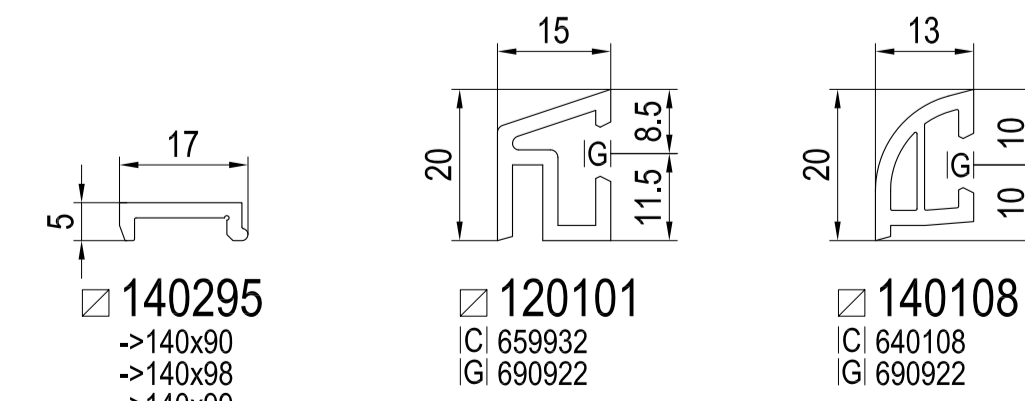

249058 sz 20/120mm

VI Łącznik prog

sz (MB) 646076
Komplet ->140x91

IXI Uszczelki

Profile dodatkowe

140295 ->140x90 ->140x98 ->140x99

120101 CI 659932 IG 690922

140108 CI 640108 IG 690922