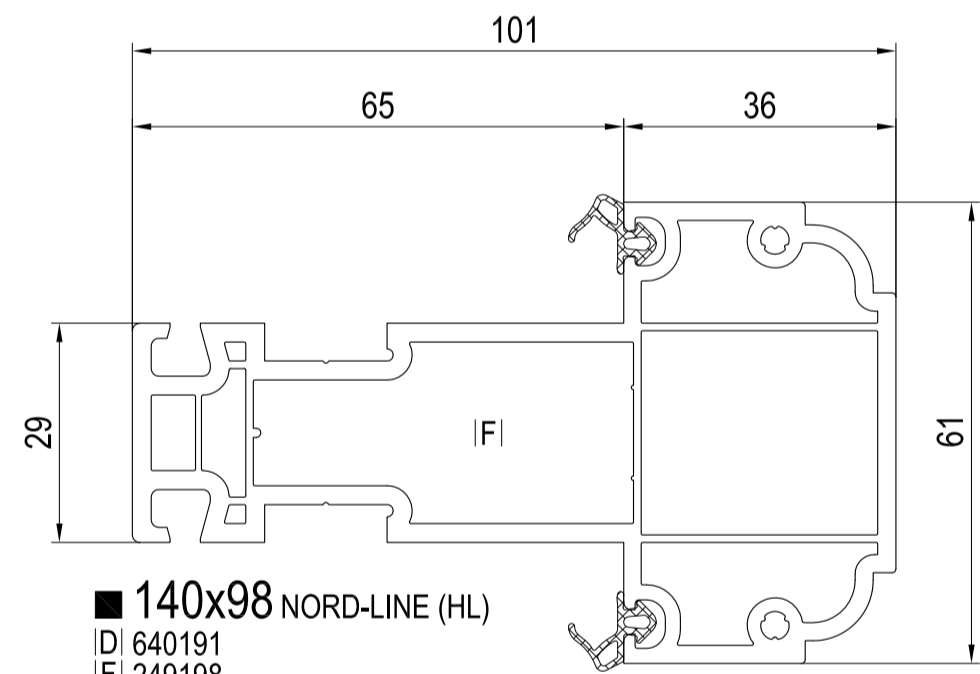

Profile główne

■ 140x90 NORD-LINE (CL)
FI 249190

■ 140x93 NORD-LINE (SL)
FI 249192

■ 140x99 NORD-LINE (HL)
CI 640199
DI 640191
FI 249198

■ 140x95 NORD-LINE (SL)
FI 249195

■ 140x98 NORD-LINE (HL)
DI 640191
FI 249198

□ 140x48 IDEAL 4000 (SL)
FI 229098, 229100, 229101
DI 647102 DI 647132
DI 647101 DI 647131

■ 140x91 IDEAL 4000 NL (MB) (CL)
FI 249010, 249011, 259906
UI 249058
VI 646076

Dodatki

646193

AI Podkładka do szklenia

642300 ->140x93 ->140x95
640301 ->140x91 ->IDEAL 4000
640311 ->140x91 ->IDEAL 4000

CI Zaślepka

640199 ->140x99
659932 ->120101
640108 ->140108
646052 sz ITI 249052

DI Łącznik / bez kolnierzy
DI Łącznik

640191 DI ->140x98 ->140x99
647101 DI ->140x48
647102 DI ->140x48
647131 DI ->140x48
647132 DI ->140x48

249058 sz 20/120mm

VI Łącznik prog

sz (MB) 646076
Komplet ->140x91

IXI Uszczelki

Profile dodatkowe

140295 ->140x90 ->140x98 ->140x99

120101 CI 659932 IG 690922

140108 CI 640108 IG 690922