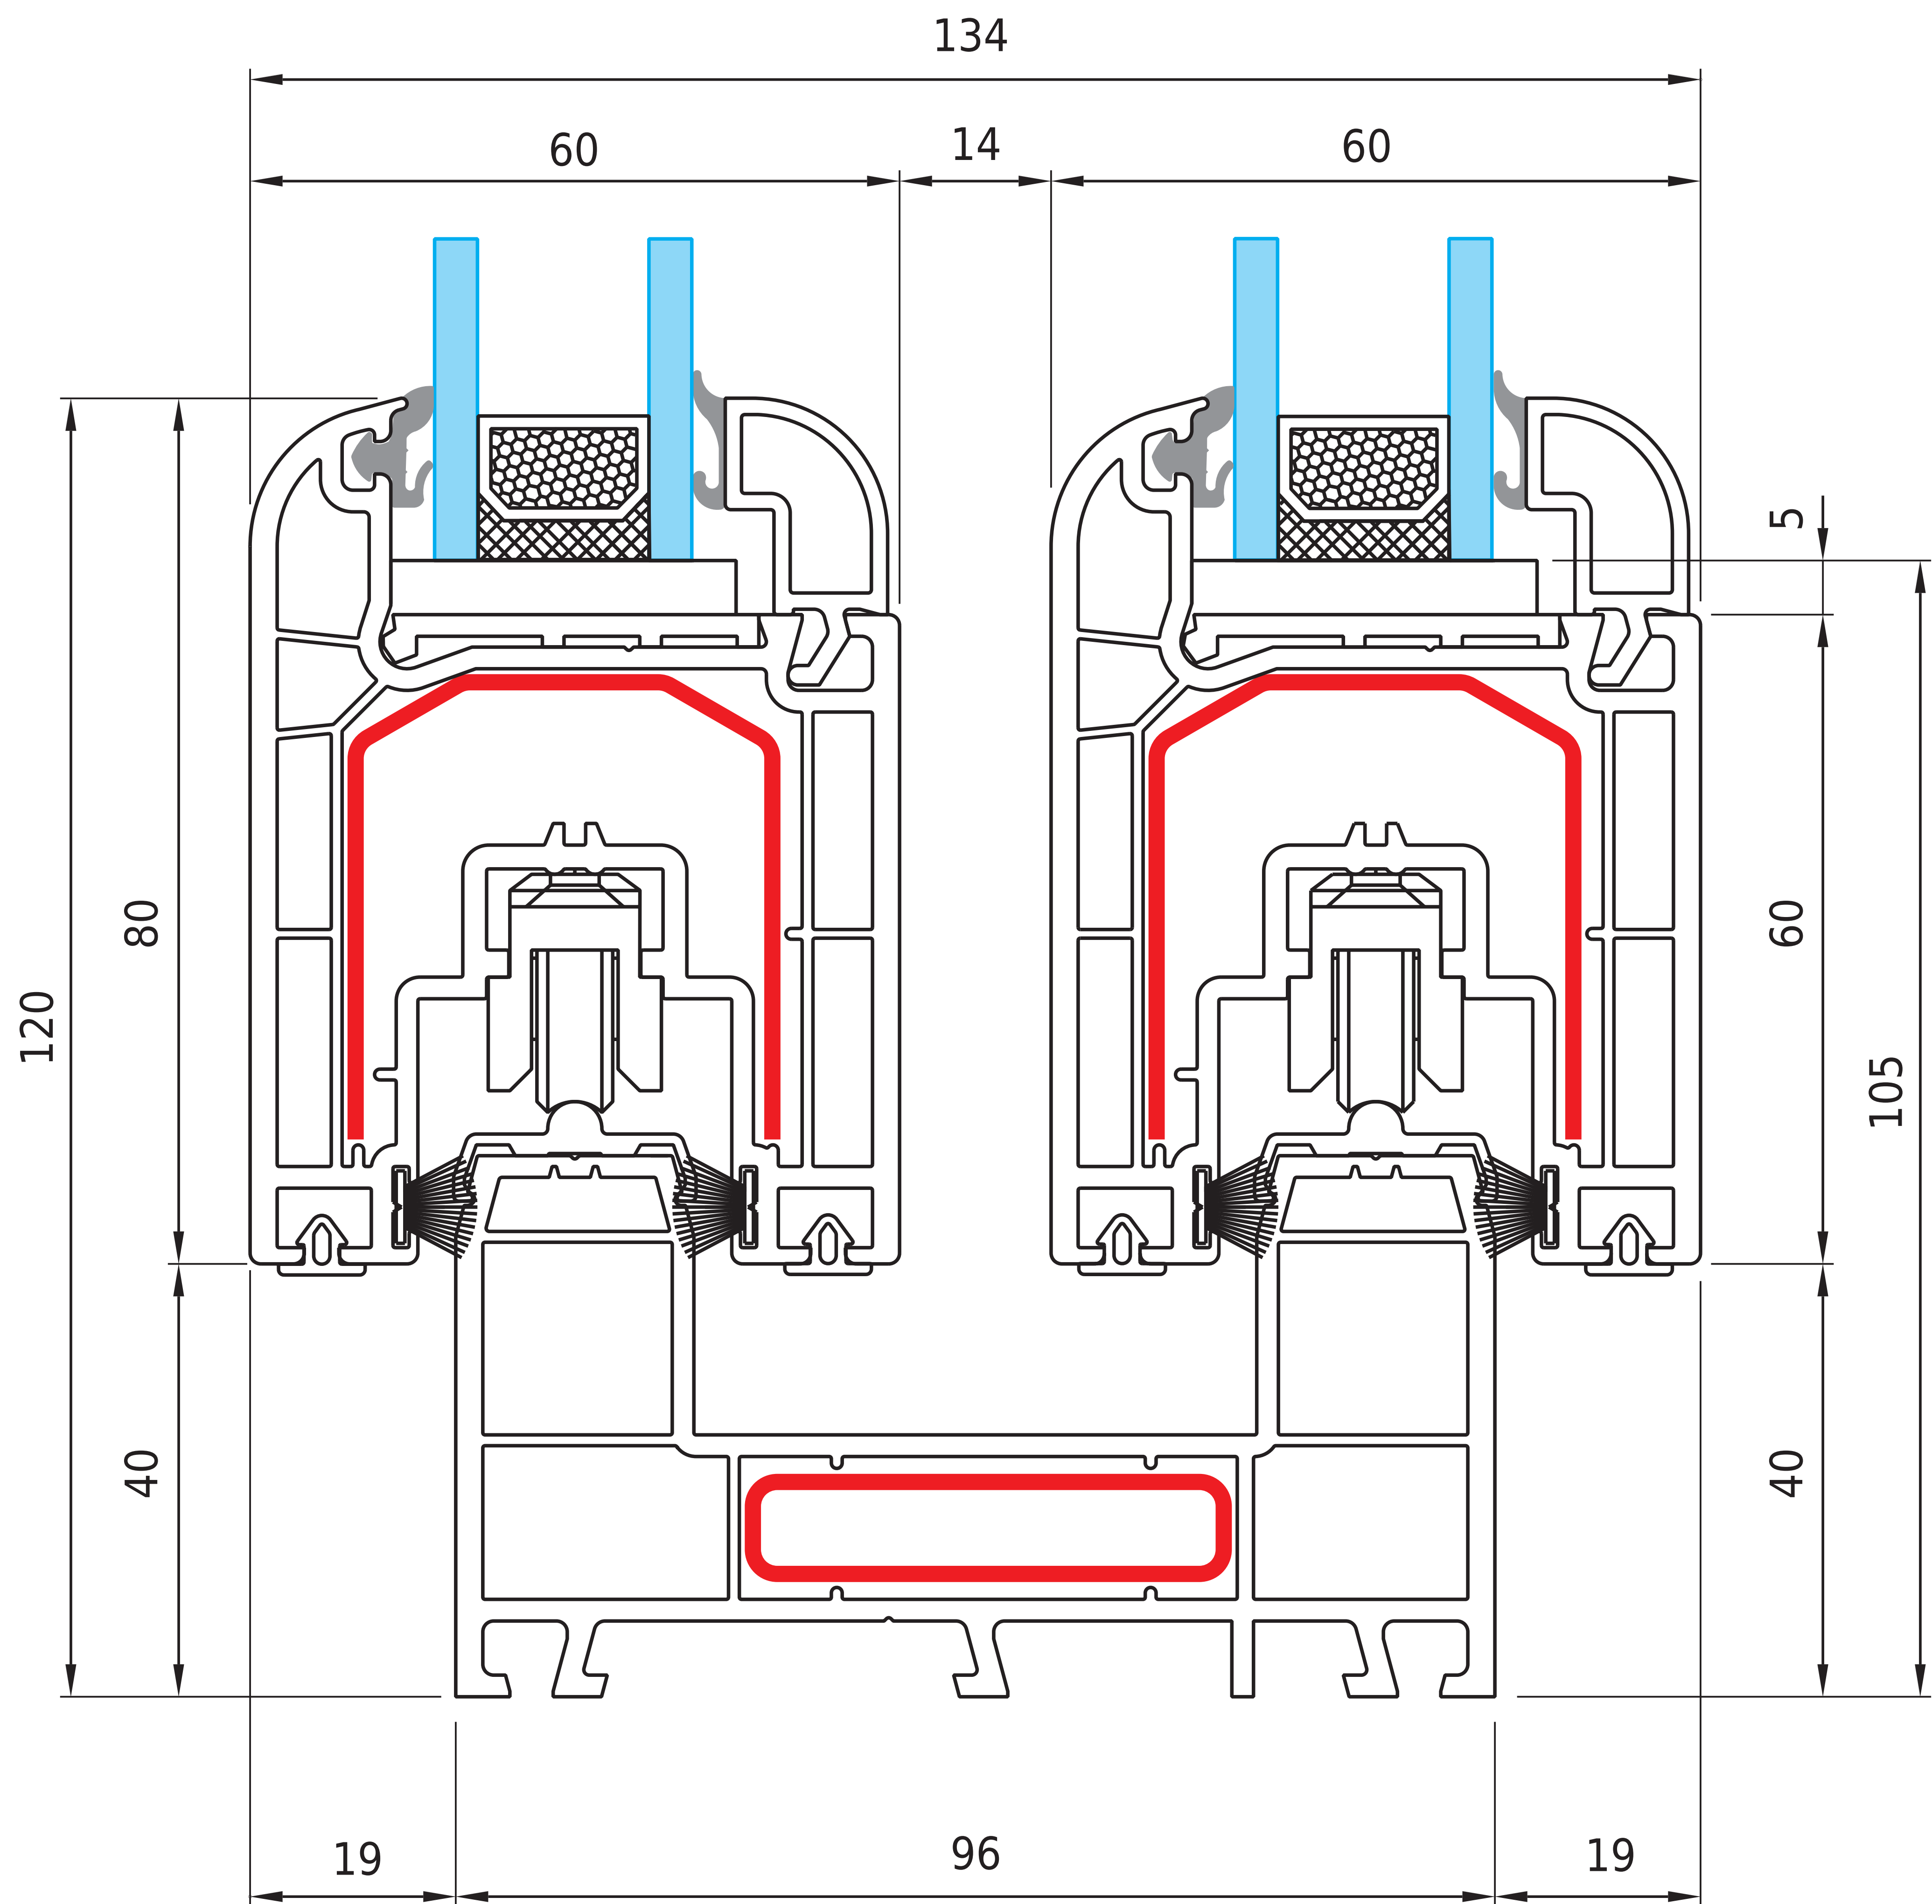

Okna przesuwne multi sliding 96 mm

Rama 100 097
Skrzydło 100 093